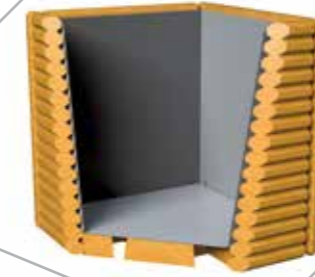

INNEN WIE AUSSEN – EDEL

Der Boden der Pflanzgefäße wird durch eine rostartige Trag-Konstruktion aus Robinien-Stäben gebildet.

Passend bieten wir eine Edelstahl-Bodenplatte an, mit der der Boden abgedeckt werden kann. Rings um die Bodenplatte sind Öffnungen für Wasseraustritt und Luftzufuhr vorhanden.

Wenn Sie möchten, liefern wir Ihnen das Pflanzgefäß mit unserem Innen-Mantel aus Edelstahl, der Feuchtigkeitsverlust und ein Festwachsen der Wurzeln an den Wänden verhindert.

Wenn Sie auf eine gute Bewässerung Wert legen, können Sie unseren Bewässerungs-Einsatz aus Edelstahl wählen. Dieser besteht aus einer Wanne mit Einfüllstutzen, die mit einem wasserspeichernden hoch-festen Recycling-Schaumstoff ausgelegt ist.

Der Bewässerungs-Einsatz ist mit dem feuchtigkeitserhaltenden Innen-Mantel kombiniert. Die Abdeckung für den Einfüllstutzen, der ebenfalls aus tiefengefirnisster Robinie gefertigt ist, liefern wir auf Anfrage gern auch mit einem einfachen, robusten Schloss.