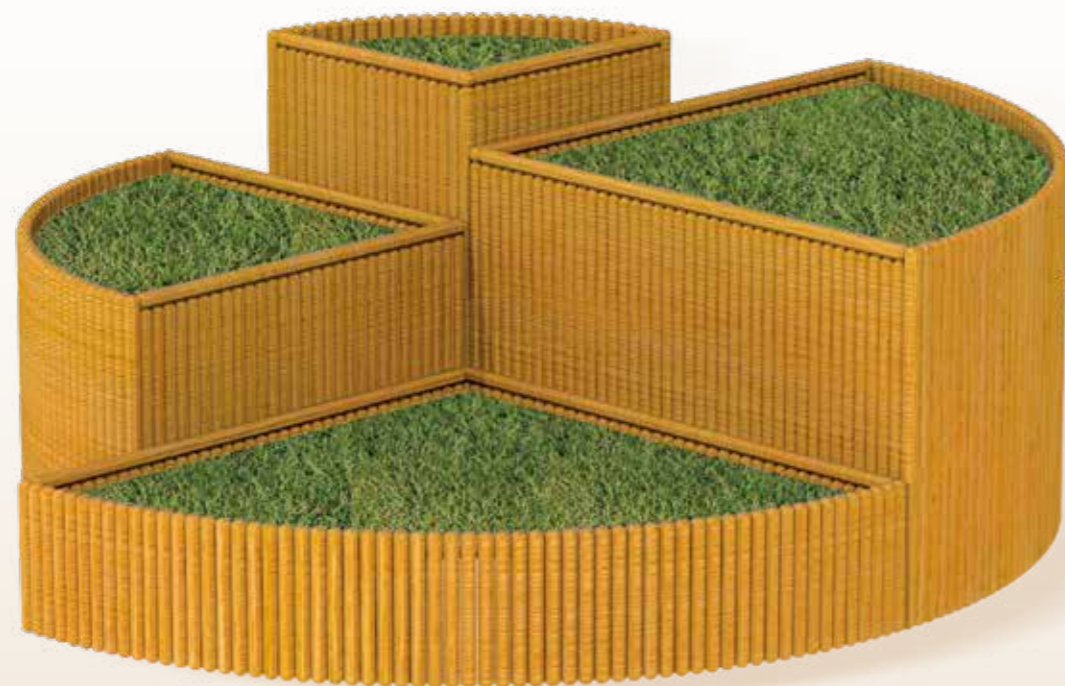

VIERTEL-ZYLINDER-FORM

Außenmaße	Pflanzgefäße in Viertel-Zylinder-Form				
Radius 450 mm	Höhe 330 mm Art.-Nr. 332501 238,95 EUR	Höhe 480 mm Art.-Nr. 332502 319,90 EUR	Höhe 630 mm Art.-Nr. 332503 400,95 EUR	Höhe 780 mm Art.-Nr. 332504 481,95 EUR	Höhe 930 mm Art.-Nr. 332505 592,95 EUR
Radius 600 mm	Höhe 330 mm Art.-Nr. 332506 345,60 EUR	Höhe 480 mm Art.-Nr. 332507 453,60 EUR	Höhe 630 mm Art.-Nr. 332508 561,60 EUR	Höhe 780 mm Art.-Nr. 332509 669,60 EUR	Höhe 930 mm Art.-Nr. 332510 777,60 EUR
Radius 750 mm	Höhe 330 mm Art.-Nr. 332511 465,75 EUR	Höhe 480 mm Art.-Nr. 332512 600,75 EUR	Höhe 630 mm Art.-Nr. 332513 735,75 EUR	Höhe 780 mm Art.-Nr. 332514 870,75 EUR	Höhe 930 mm Art.-Nr. 332515 1005,75 EUR
Radius 900 mm	Höhe 330 mm Art.-Nr. 332516 599,40 EUR	Höhe 480 mm Art.-Nr. 332517 761,40 EUR	Höhe 630 mm Art.-Nr. 332518 923,40 EUR	Höhe 780 mm Art.-Nr. 332519 1085,40 EUR	Höhe 930 mm Art.-Nr. 332520 1247,40 EUR
Radius 1050 mm	Höhe 330 mm Art.-Nr. 332521 746,55 EUR	Höhe 480 mm Art.-Nr. 332522 935,55 EUR	Höhe 630 mm Art.-Nr. 332523 1124,55 EUR	Höhe 780 mm Art.-Nr. 332524 1313,55 EUR	Höhe 930 mm Art.-Nr. 332525 1502,55 EUR
Radius 1200 mm	Höhe 330 mm Art.-Nr. 332526 907,20 EUR	Höhe 480 mm Art.-Nr. 332527 1123,20 EUR	Höhe 630 mm Art.-Nr. 332528 1339,20 EUR	Höhe 780 mm Art.-Nr. 332529 1555,20 EUR	Höhe 930 mm Art.-Nr. 332530 1771,20 EUR

Zur Kennzeichnung der gewünschten Design-Variante an den beiden ebenen Pflanzgefäß-Seiten sowie der gewünschten Innen-Ausstattungs-Variante sind die oben angegebenen Artikel-Nummern jeweils um die betreffenden Codes zu ergänzen. Der Preiszuschlag für die Bodenplatte berechnet sich auf der Basis von 96 EUR / m². Der Preiszuschlag für den Innen-Mantel beträgt 12% des oben genannten Preises des betreffenden Pflanzgefäßes, für den Bewässerungs-Einsatz 18%. Alle Preise sind inkl. MwSt.

Design-Variante	Stabanordnung horizontal	Stabanordnung vertikal	Stabanordnung gemischt	Innen-Ausstattungs-Variante	ohne alles	Bodenplatte	Bodenplatte und Innen-Mantel	Bodenplatte, Innen-Mantel und Bewässerungs-Einsatz
Code	1	2	3	Code	0	1	2	3