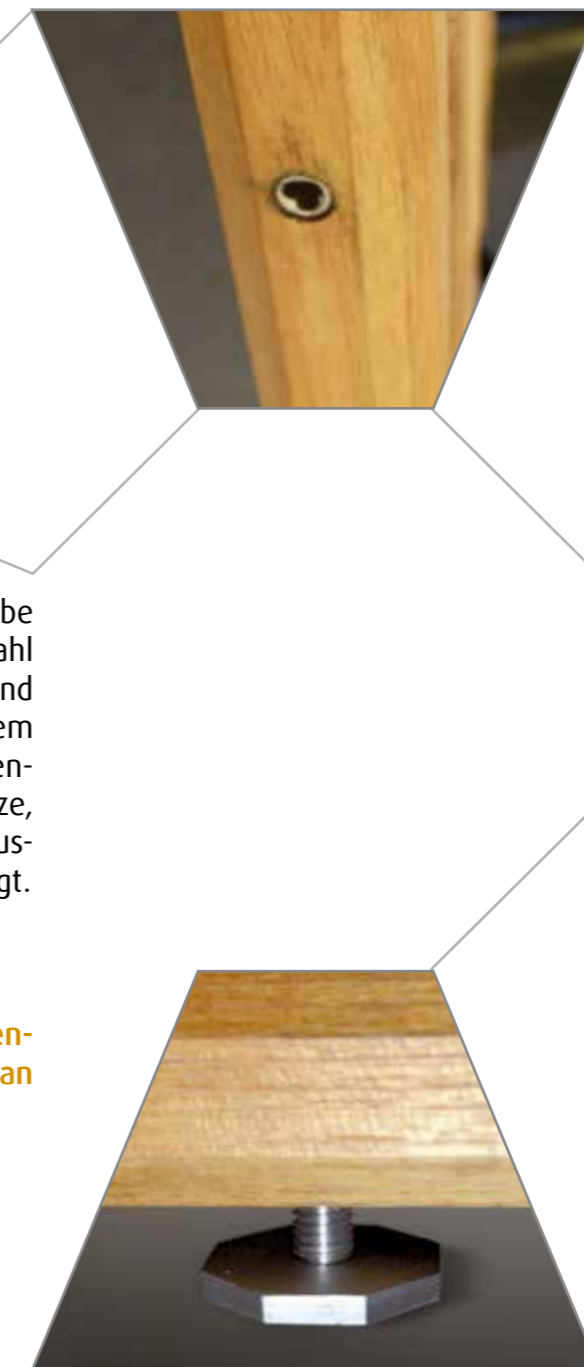

KONGENIALES DUO

Zur festen Verschraubung der Robinien-Achtkant-Stäbe miteinander werden Gewindestangen aus Edelstahl verwendet. Auch die Schraubfüße, die eine gerade und stabile Aufstellung der Pflanzgefäße auf unebenem Untergrund ermöglichen, sind aus Edelstahl. Bodenplatte, Innen-Mäntel sowie Bewässerungs-Einsätze, mit denen Sie die Pflanzgefäße nach Ihrer Wahl ausstatten können, sind ebenfalls aus Edelstahl gefertigt.

Tiefengefirnisste Robinie und Edelstahl – zwei ebenbürtige edle Materialien vereint für lange Freude an unseren Pflanzgefäßen.