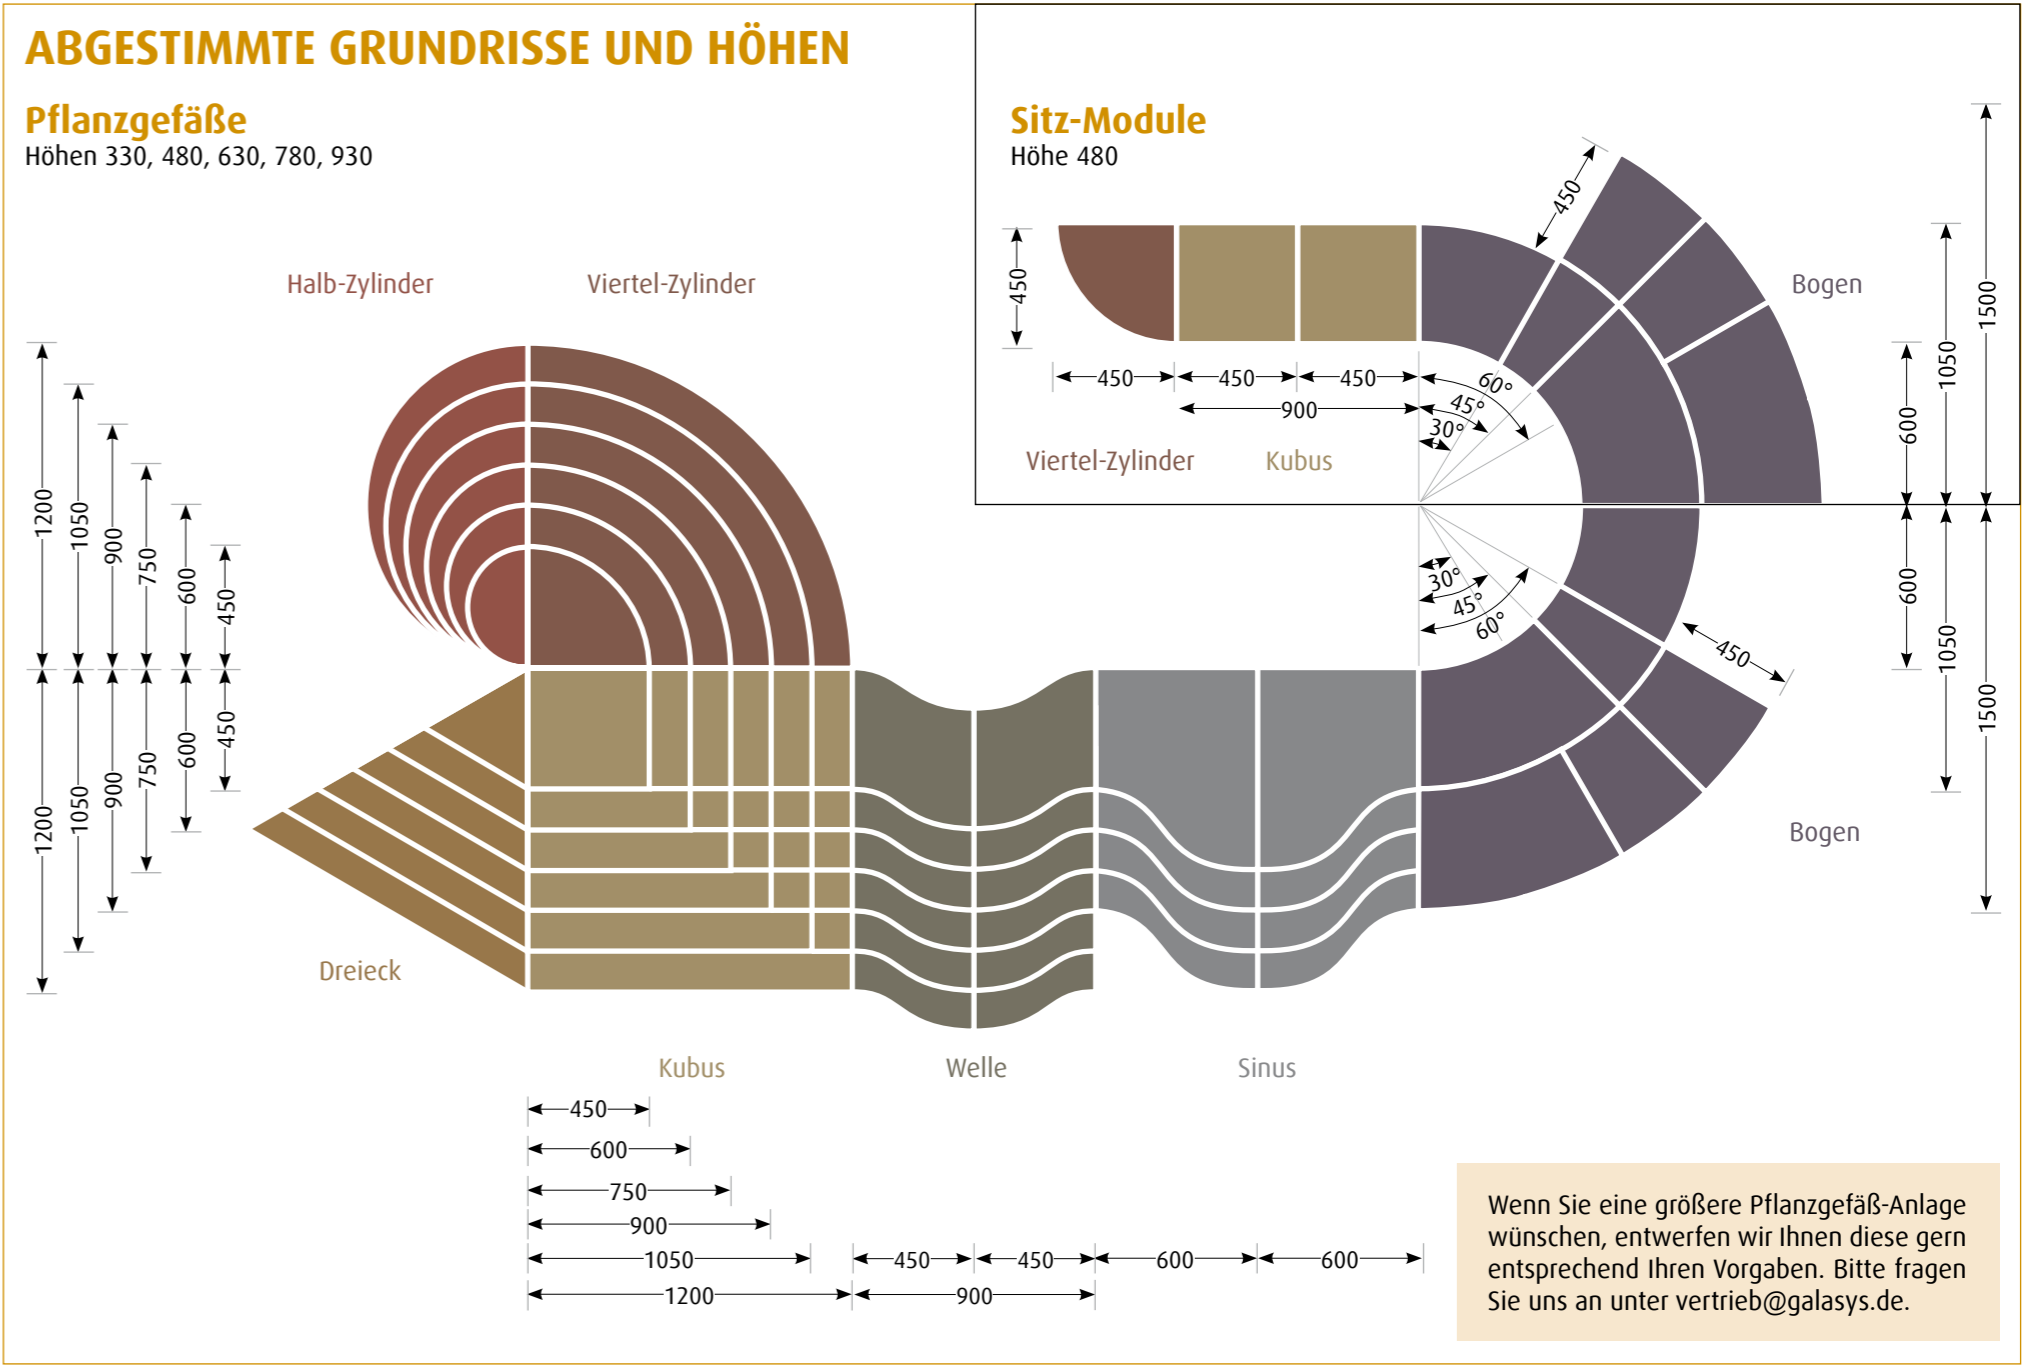

Vielfältige Formen

Pflanzgefäße							Sitz-Module		
Kubus	Halb-Zylinder	Viertel-Zylinder	Sinus	Welle	Bogen	Dreieck	Kubus	Viertel-Zylinder	Bogen